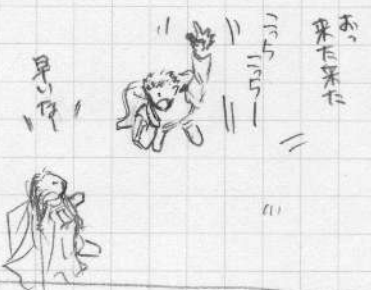

普段は髪を
目立たせませんが、
常態レオアリスの
傍にいます

レオアリス

レオアリス

カインは
レオアリスとの
使い成です

火多の時は
大活躍

山鬼
カインズレイト
伝えろ！

瞬時に移動する
能力を持つので
レオアリスの意思を
心で伝えることが
できる

早い